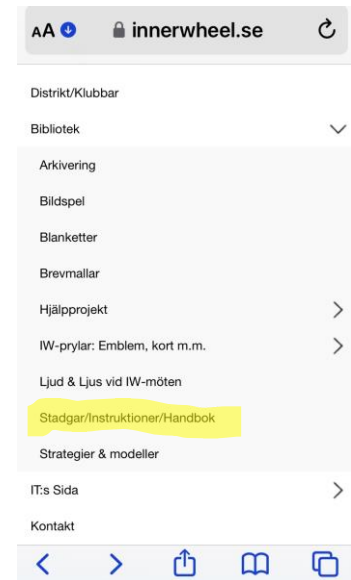

1.

2.

3.

Nu har du ”skapat en app” som ligger på din mobils hemskärm

Fortsätt nu att gå in på innerwheel.se igen och klicka t ex på Bibliotek genom att först klicka på **de 3 ränderna** uppe till höger och denna sida kommer upp.(Bild 4).

Klicka på Bibliotek! (Bild 5) Skrolla ner lite tills ni ser **"Stadgar Instruktioner Handbok."** (Bild 6) Klicka!

(Bild 7) **Klicka på den blå länken.** Klicka på kommandot "visa" så ser du **"boken"** (Bild 8) Stadgar, Instruktioner, Handbok. Klicka nu på den uppåtgående pilen **längst ner.**

Namna detta dokument. Klicka på **"Lägg till"**. (Bild 9).

Nu har du en "app" till.

Nu är det enkelt att alltid hitta till IW och de sidor du oftast tittar på.

4.

5.

6.

7.

8.