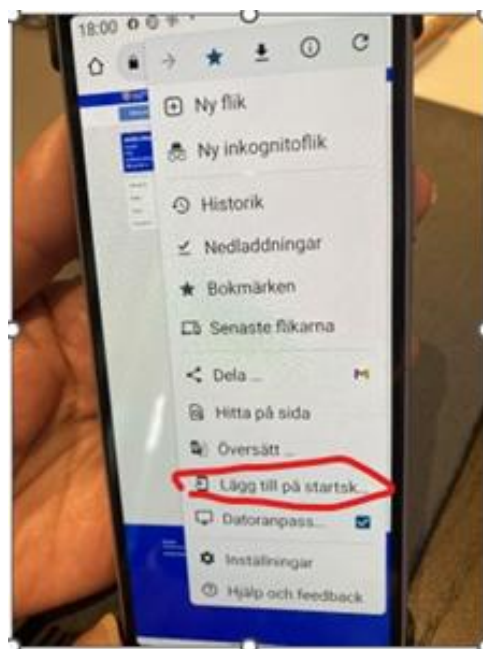

Skapa genväg Sony mobil av Annika A

Öppna den sida i Inner Wheel som du vill ha en genväg till. Högst upp i högra hörnet finns det tre punkter, klicka där

I listan du får upp klicka på Lägg till på startsidan.