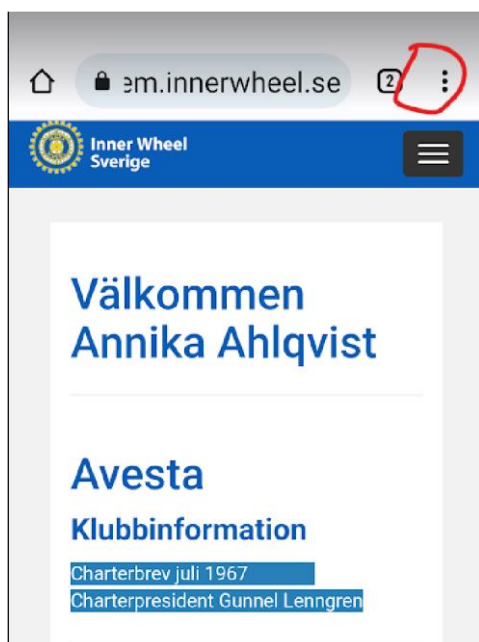

Skapa genväg Sony mobil av Annika A

Öppna den sida i Inner Wheel som du vill ha en genväg till. Högst upp i högra hörnet finns det tre punkter, klicka där

I listan du får upp klicka på Lägg till på startsidan.