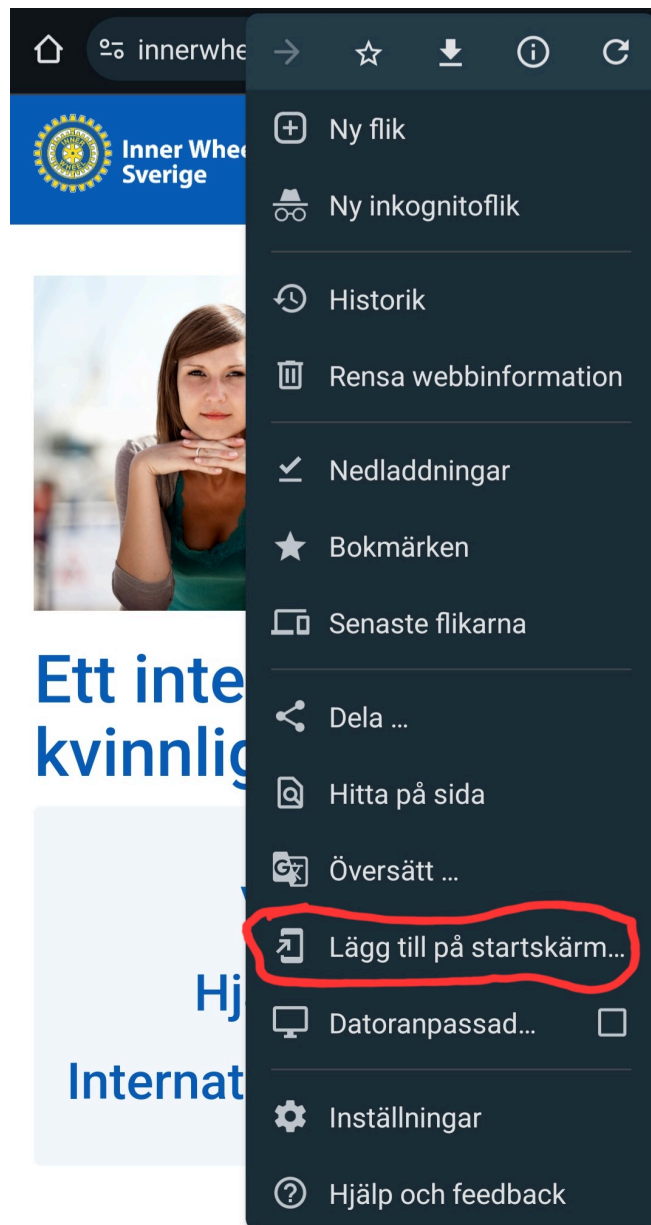

Inner Wheel
Sverige
Helene Reiner,
Rådets webbmaster

2024-03-01

Skapa genväg till IW på Samsung mobilen

Skriv in innerwheel.se i adressfältet. Klicka på de 3 punkterna uppe till höger.

En rullist kommer fram, se nedan. Längre ner i rullisten står "Lägg till på startskärm". Klicka där, nu har du fått första sidan som en app på din startskärm/hemskärm.

Ett internationellt kvinnligt nätverk

Vänskap
Hjälpamhet
Internationell förståelse

Nyheter

Inner Wheel
Sverige
Helene Reiner,
Rådets webbmaster

2024-03-01

Skapa genväg till IW på Samsung mobilen, forts sid 2