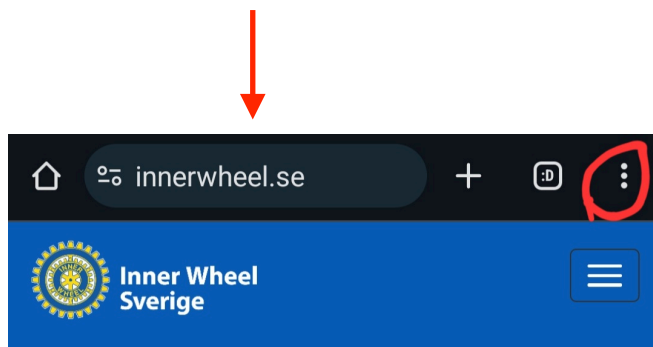

Inner Wheel
Sverige
Helene Reiner,
Rådets webbmaster

2024-03-01

Skapa genväg till IW på Samsung mobilen

Skriv in innerwheel.se i adressfältet. Klicka på de 3 punkterna uppe till höger.

En rullist kommer fram, se nedan. Längre ner i rullisten står "Lägg till på startskärm". Klicka där, nu har du fått första sidan som en app på din startskärm/hemskärm.