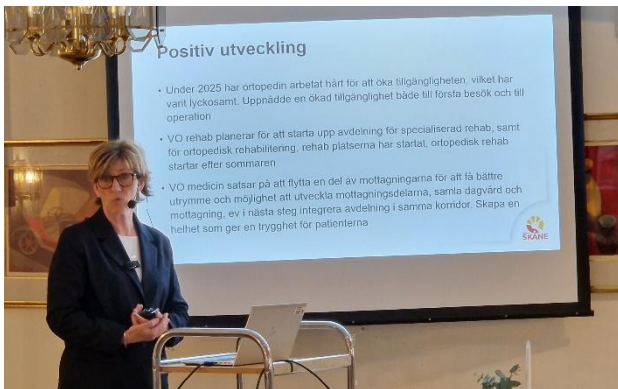

Vid tangenterna
EvaGunilla PaulinNilsson
Vice Ksekr

Hässleholm Inner Wheel Club
D240

Referat Månadsmöte onsdagen den 13 maj 2026

Efter att klubbpresident Margreth hälsat oss välkomna lät vi oss väl smaka av Wallenbergare med tillbehör, som vanligt gott tillagat av Alexander.

Därefter var det dags för kvällens föreläsare, sjukhuschef **Cecilia Reinholdsson** att berätta om Hässleholms sjukhus: **Det lilla sjukhuset som gör stor skillnad.**

Cecilia berättade främst om den positiva utvecklingen på ortopedisidan med dess halverade köer på ett år.